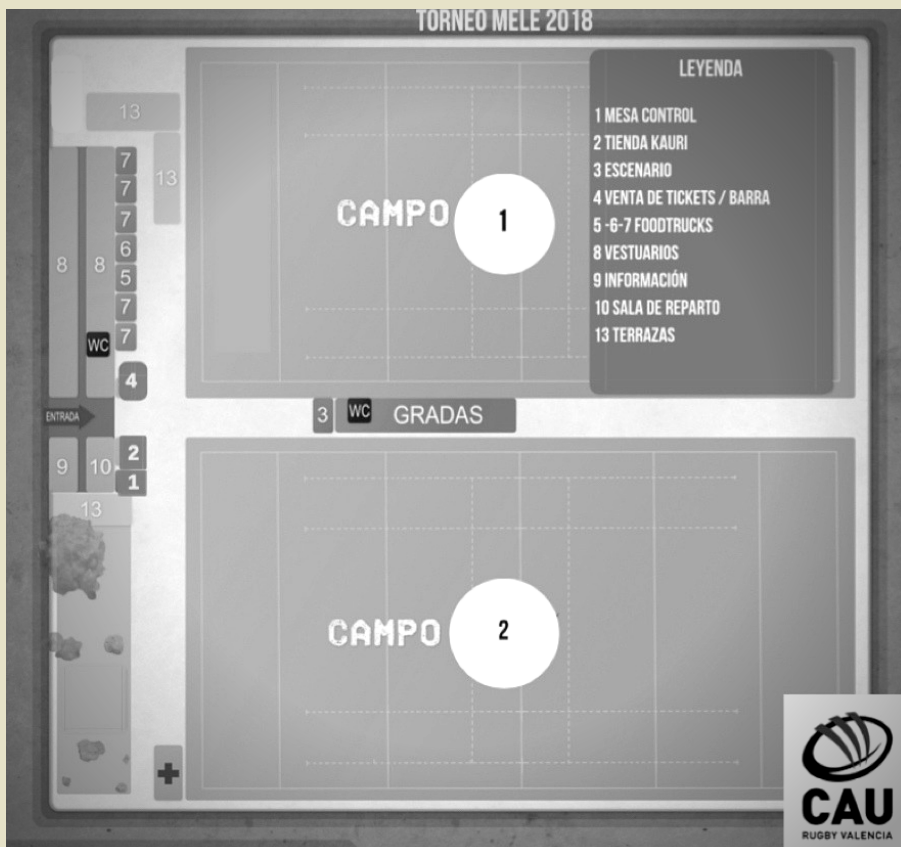

## PLANO Y LOCALIZACIÓN

POR CAU RUGBY VALENCIA

El Torneo se celebra en el polideportivo de Quatre Carreres en la Calle Angel Villena S/N. En torno a la instalación encontraréis espacio amplio para el estacionamiento de autobuses como de coches.